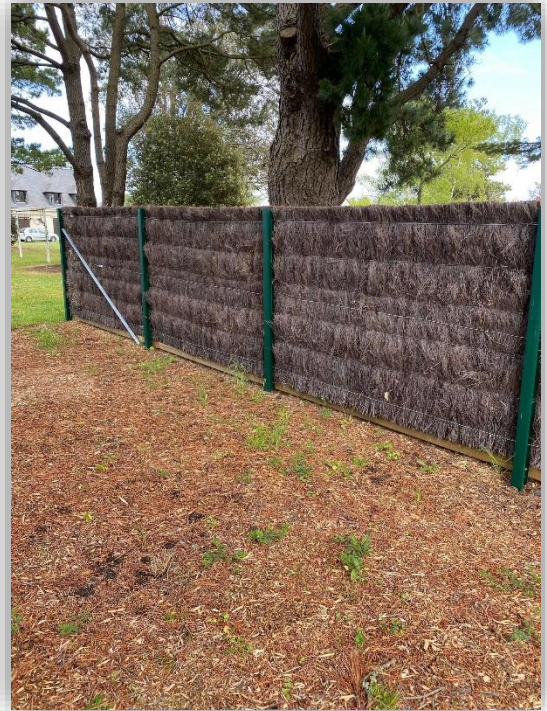

- Panneau droit ou bombé
- Lames verticales ou lames horizontales
- Hauteur : 1.00, 1.25, 1.50, 1.75, 2.00 m

BRANDE

- Hauteur : 1.00, 1.25, 1.50, 1.75 ou 2.00 m hors sol

CLOTURES ALUMINIUM

3 possibilités de lames :

- Pare-vue

- Lame 100 mm

- Lame 200 mm

PALPLANCHE

- Hauteur : 1.00, 1.25, 1.50, 1.75 ou 2.00 m.
- Finition droite ou bombé.
- Plusieurs coloris disponible.

PANNEAU RIGIDE

KIT OCCULTANT

- Pin traité
- PVC plat ou V