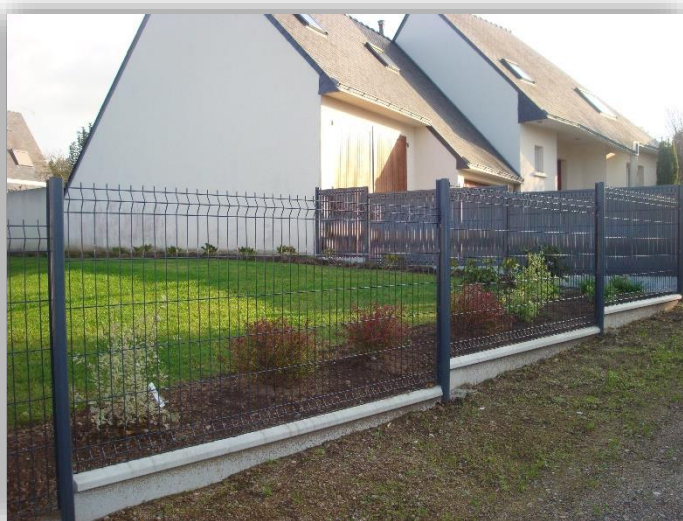

- Panneau droit ou bombé
- Lames verticales ou lames horizontales
- Hauteur : 1.00, 1.25, 1.50, 1.75, 2.00 m

BRANDE

- Hauteur : 1.00, 1.25, 1.50, 1.75 ou 2.00 m hors sol

CLOTURES ALUMINIUM

3 possibilités de lames :

- Pare-vue

- Lame 100 mm

- Lame 200 mm

PALPLANCHE

- Hauteur : 1.00, 1.25, 1.50, 1.75 ou 2.00 m.
- Finition droite ou bombé.
- Plusieurs coloris disponible.

PANNEAU RIGIDE

KIT OCCULTANT

- Pin traité
- PVC plat ou V